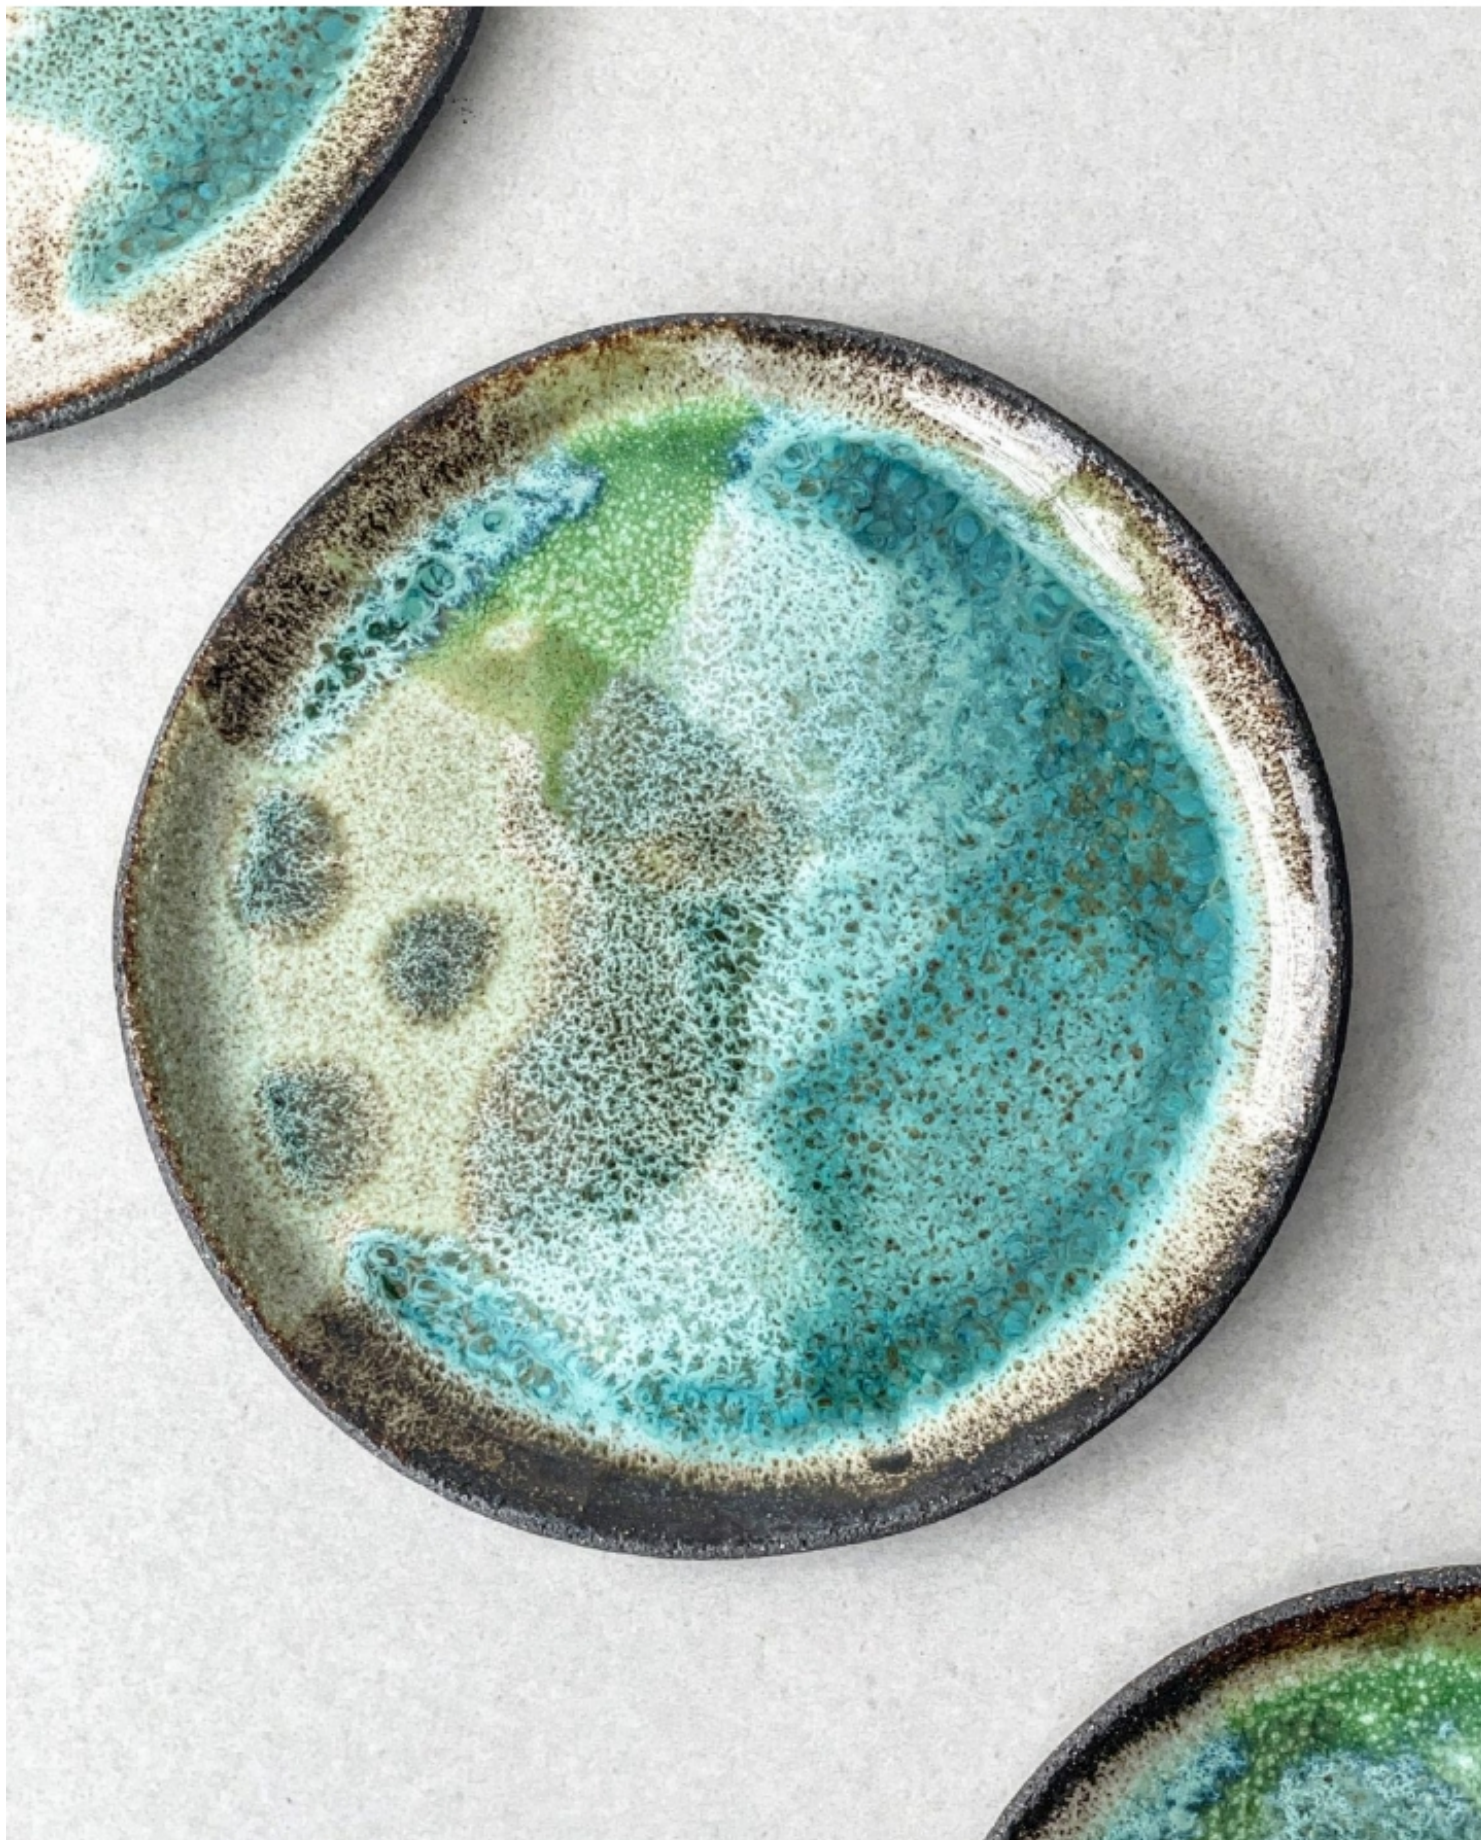

Dane aktualne na dzień: 19-04-2026 01:29

Link do produktu: <https://artesanoceramika.pl/talerz-ceramiczny-earth-19-cm-p-3509.html>

Opis produktu

Talerz ulepiony z płata ciemnej gliny,.
Użyte szkliwa są bezpieczne i przeznaczone do kontaktu z żywnością.

Talerz został wypieczony w wyższej temperaturze, co oznacza, że jest odporny na wilgoć oraz temperaturę.
Można myć go w zmywarce.

Średnica: 19 cm

Produkt posiada dodatkowe opcje:

Opakowanie prezentowe: NIE , TAK (+ 15,00 zł)